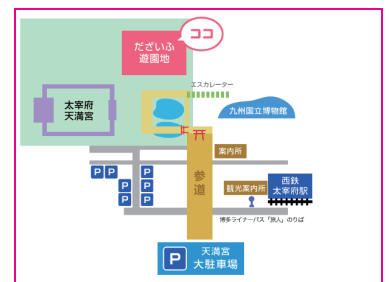

は じ め ま し て こ ん ち ゆ う

ちょうちよの巻

「だざいふ遊園地」には、たくさんのいきものが住んでいます。
 同園内にあるチョウについて学び、かわいい制作物もつくってみましょう☆

日時：平成 29 年 **5 月 6 日 (土)・7 日 (日)** 各日とも **10 時～17 時**

場所：「だざいふ遊園地」内 ブース

福岡県太宰府市宰府 4 丁目 7-8 Tel. 092-922-3551

お車でお越しの場合

天満宮大駐車場または天満宮周辺の民間駐車場をご利用ください。

天神からお越しの場合

西鉄大牟田線「西鉄二日市駅」で太宰府線へ乗り換え。「太宰府駅」下車

博多からお越しの場合

西鉄「博多バスターミナル」～「太宰府」直行バスあり

対象：幼児 & 保護者（親子で楽しめるプログラムです。お気軽にご参加ください。）

内容：①園内で見ることができるチョウの紹介（標本や生態写真、顕微鏡）
 ②チョウの凧づくり（小さなお子さんが風船を持つようなスタイルの凧）